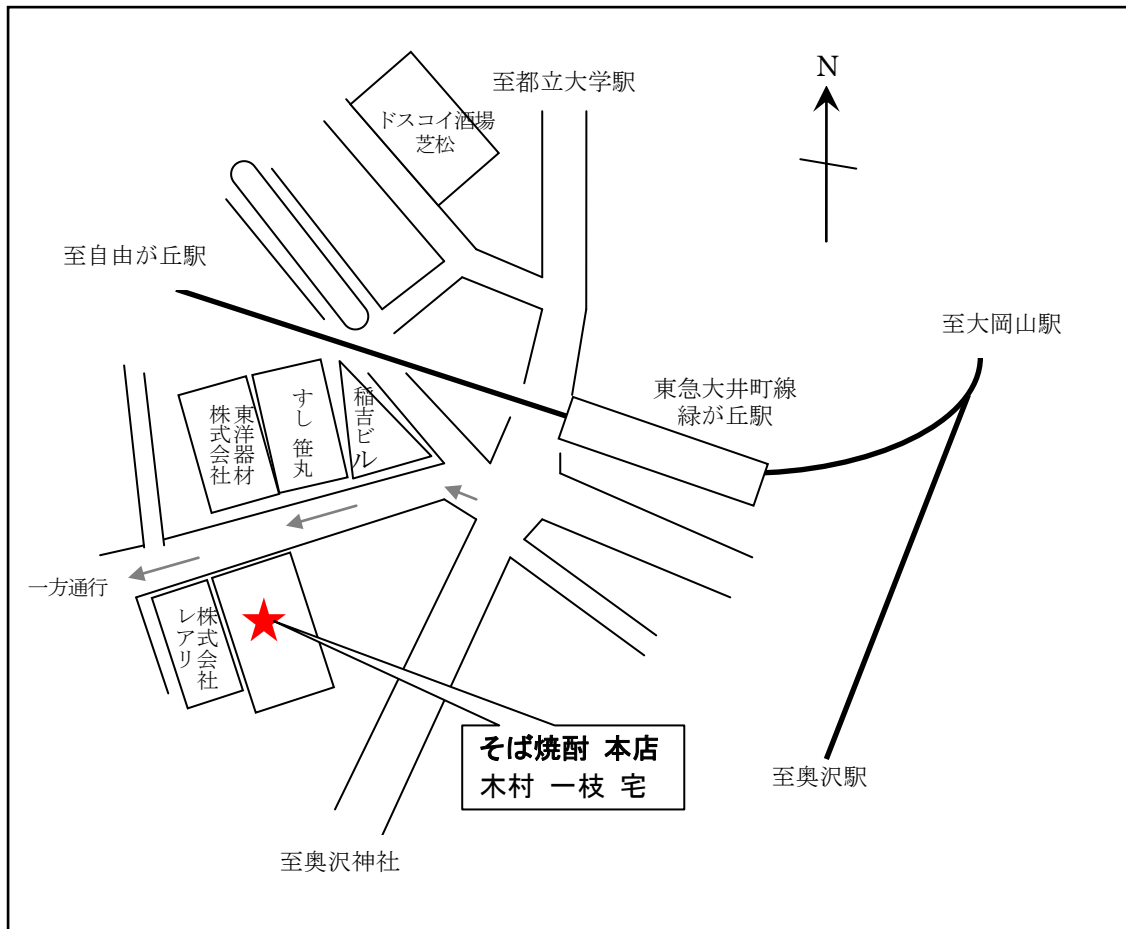

## そば焼酎 本店 地図

住所: 〒158-0083  
東京都世田谷区奥沢 2-25-11

電話: 03-3717-0932

FAX: 03-3717-0932

アクセス: 東急大井町線緑が丘駅徒歩1分